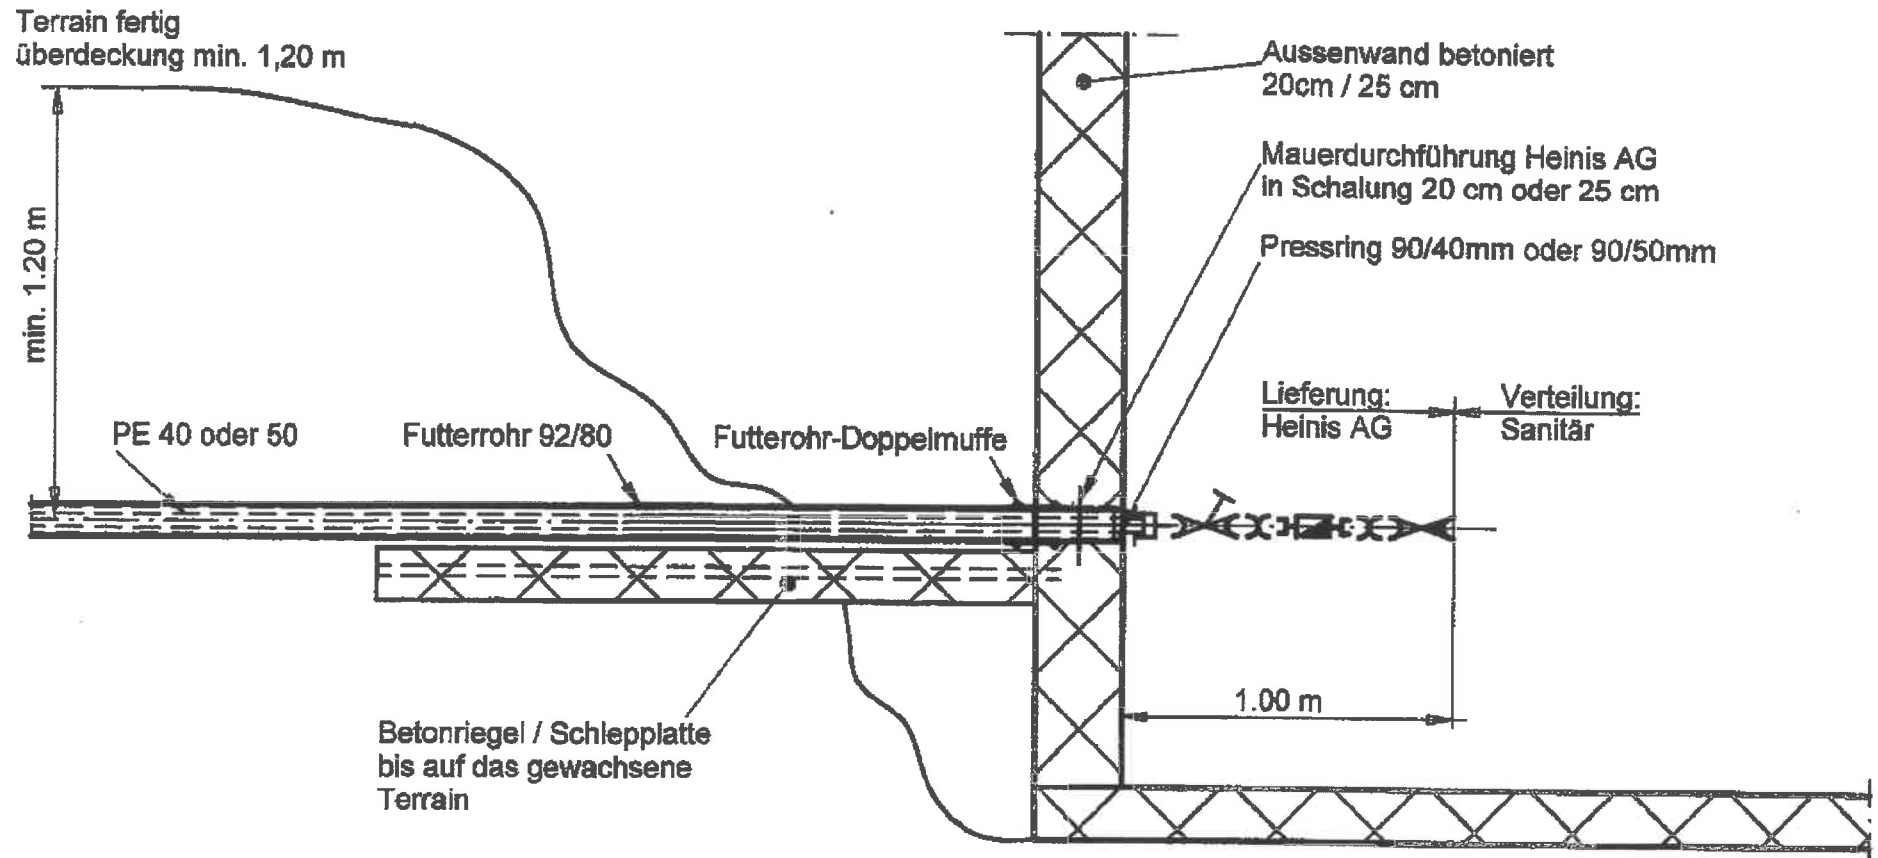

Hauswasseranschluss Detail Einführung durch Aussenwand

Heinis AG
Wasserleitungsbau
Gewerbestrasse 16 4105 Biel-Benken
Tel. 061-726 64 22 Fax. 061-726 64 33
16.06.2010 rr Mstb: 1=20